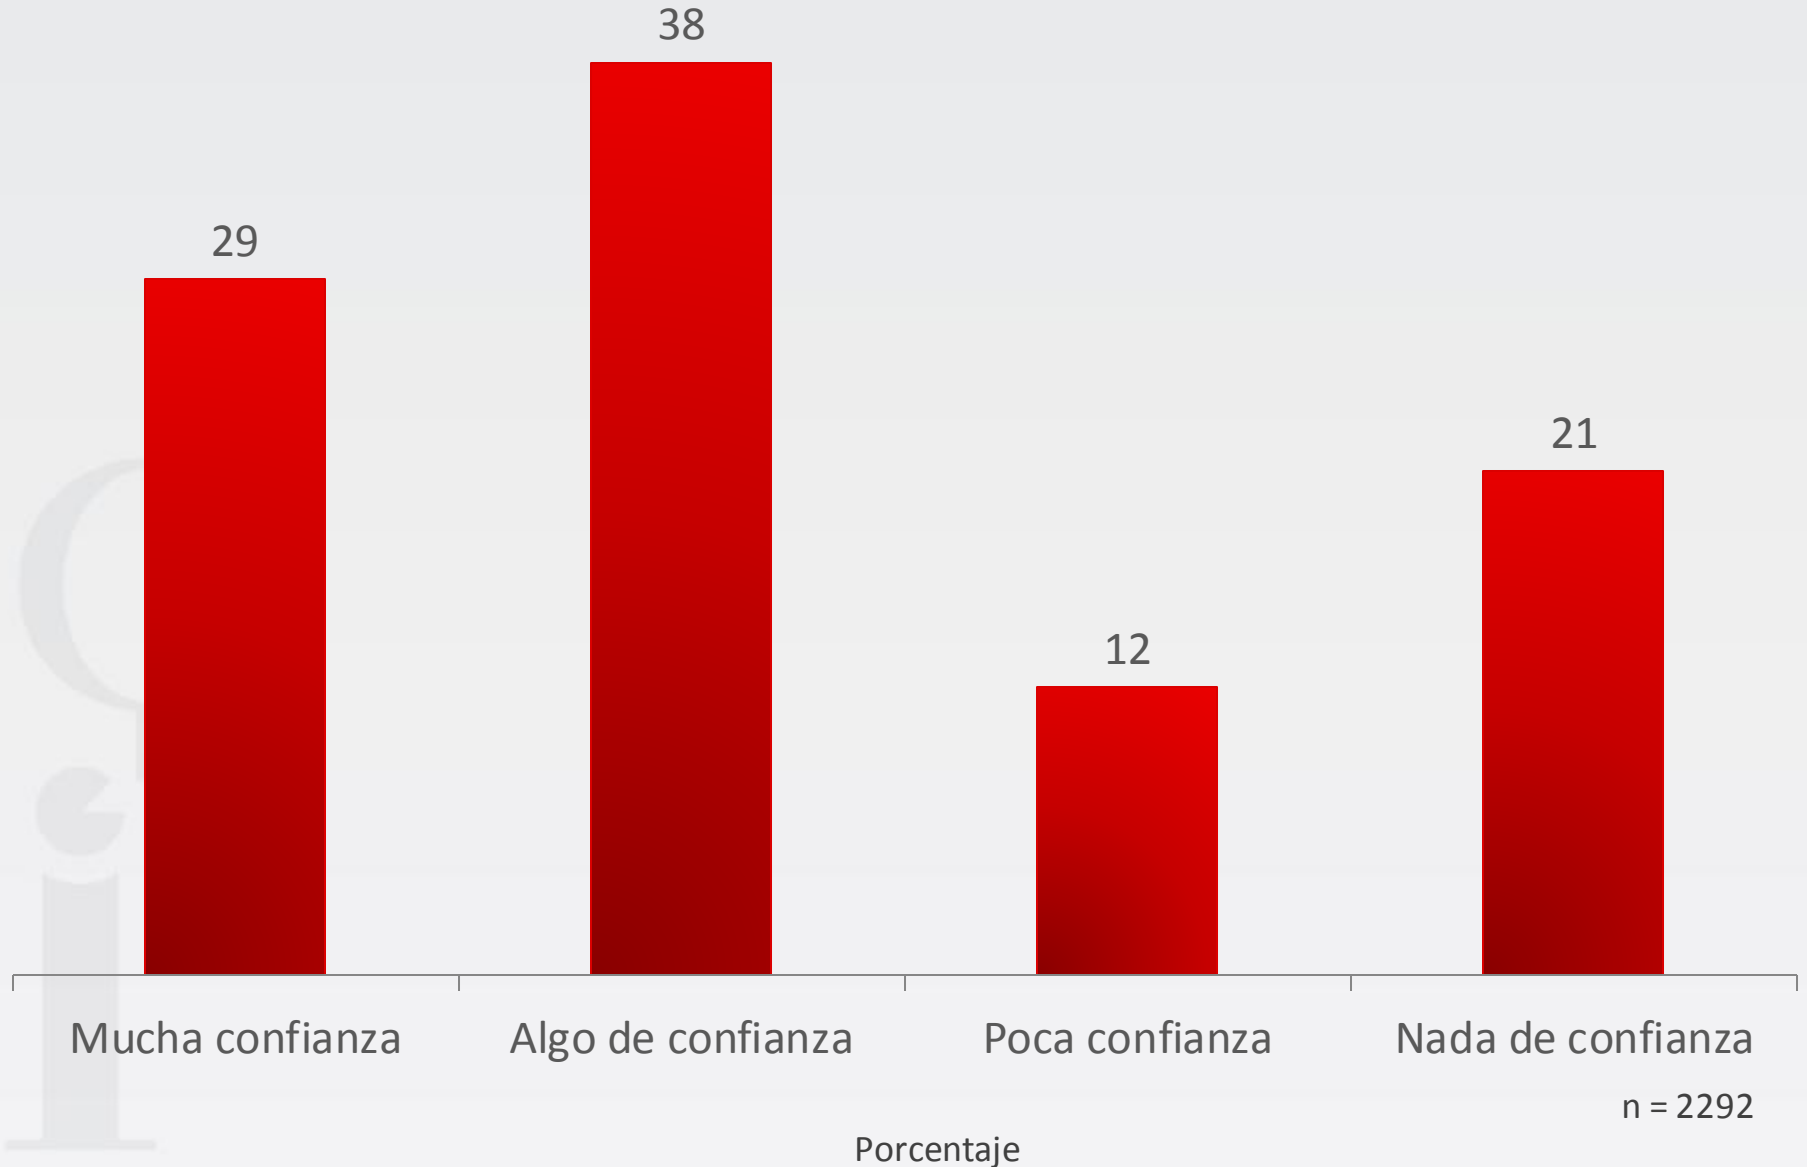

Comparado con el anterior, este Papa te inspira....

Comparado con el anterior, este Papa te inspira.... Por región

Región	Mucha/algo de confianza	Poco/nada de confianza
Centro	67	33
Ciudad de México	51	49
Estado de México	62	38
Norte	76	24
Occidente	74	26
Sureste	83	17
No identificado	68	32