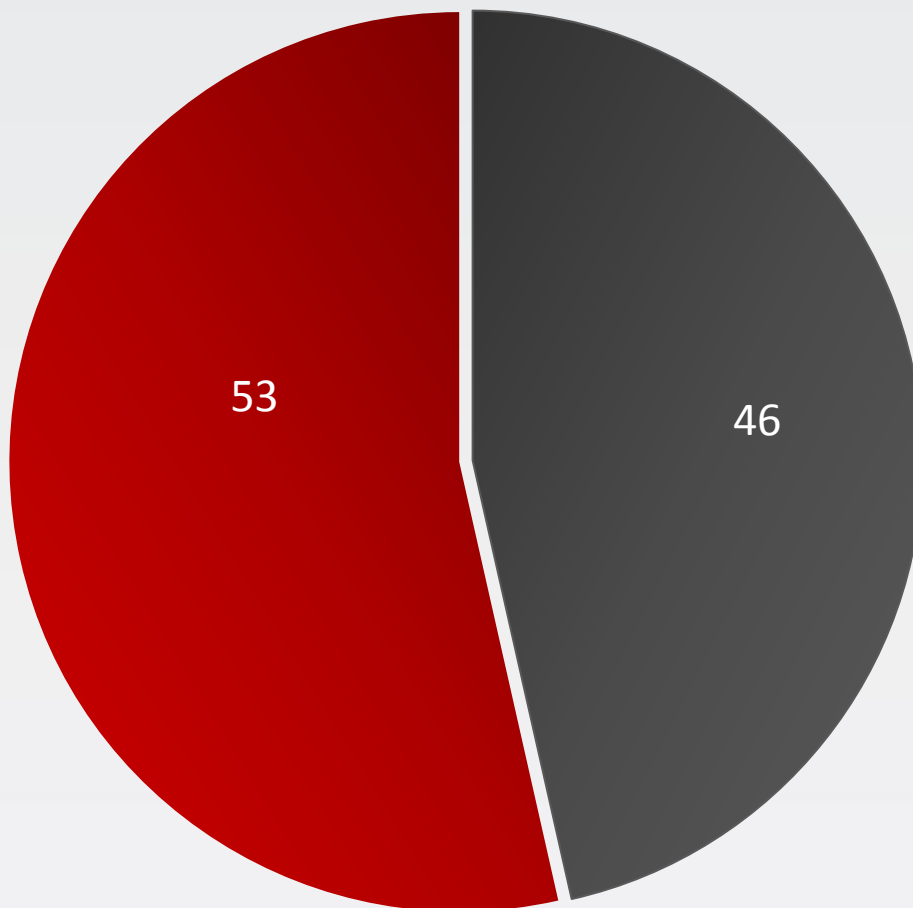

¿Qué sienten los jóvenes preparatorianos frente a la visita del Papa a México?

17 de febrero de 2016

opinión
pública
UVM

- Encuesta aplicada con 3331 alumnos de Preparatorias UVM en 30 campus de la República Mexicana, entre el 2 y el 11 de febrero de 2016.
- Los alumnos de Prepa UVM representan a un sector muy importante de la población mexicana: estudiantes de educación media superior de clase media en México.

CONFORMACIÓN DE LA MUESTRA

opinión
pública
UVM

Por género

- Masculino
- Femenino

Porcentaje

n = 3331

Por edad

Porcentaje

n = 3331

Por región

Región	Frecuencia	Porcentaje
Centro	437	13
Ciudad de México	525	16
Estado de México	857	26
Norte	835	25
Occidente	499	15
Sureste	118	4
No identificado	60	2
Total	3331	100

A black and white close-up portrait of Pope Francis, looking slightly to the right with a neutral expression. He is wearing his white zucchetto and a white cassock with a pectoral cross. The background is blurred, showing a crowd of people.