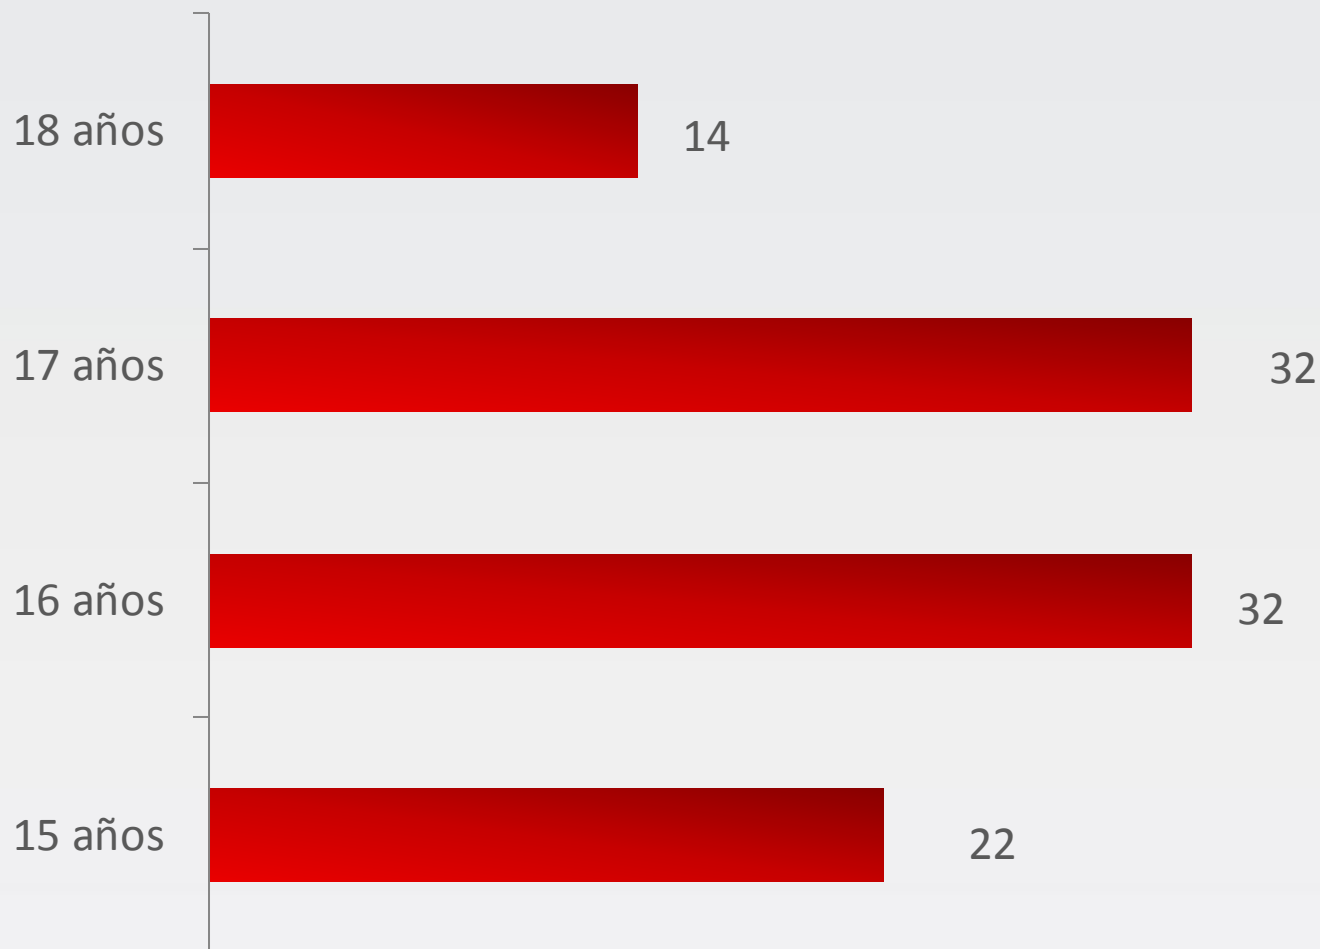

¿Qué sienten los jóvenes preparatorianos frente a la visita del Papa a México?

17 de febrero de 2016

opinión
pública
UVM

- Encuesta aplicada con 3331 alumnos de Preparatorias UVM en 30 campus de la República Mexicana, entre el 2 y el 11 de febrero de 2016.
- Los alumnos de Prepa UVM representan a un sector muy importante de la población mexicana: estudiantes de educación media superior de clase media en México.

CONFORMACIÓN DE LA MUESTRA

opinión
pública
UVM

Por género

- Masculino
- Femenino

Porcentaje

n = 3331

Por edad

Porcentaje

n = 3331

Por región

Región	Frecuencia	Porcentaje
Centro	437	13
Ciudad de México	525	16
Estado de México	857	26
Norte	835	25
Occidente	499	15
Sureste	118	4
No identificado	60	2
Total	3331	100

A black and white close-up portrait of Pope Francis, looking slightly to the right with a neutral expression. He is wearing his white zucchetto and a white cassock with a pectoral cross. The background is blurred, showing a crowd of people.