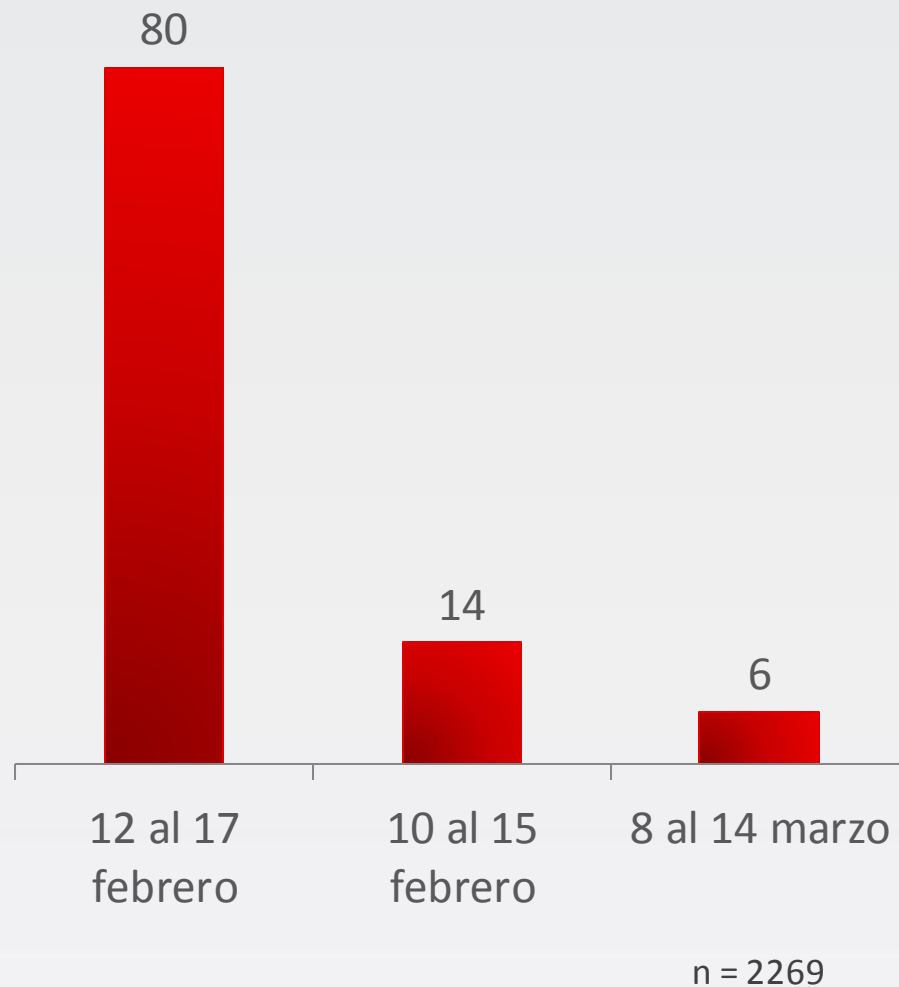

n = 3331

Por región

Región	Frecuencia	Porcentaje
Centro	437	13
Ciudad de México	525	16
Estado de México	857	26
Norte	835	25
Occidente	499	15
Sureste	118	4
No identificado	60	2
Total	3331	100

A black and white close-up portrait of Pope Francis, looking slightly to the right with a neutral expression. He is wearing his white zucchetto and a white cassock with a pectoral cross. The background is blurred, showing a crowd of people.

**OPINIONES EN TORNO A LA VISITA DEL
PAPA FRANCISCO A NUESTRO PAÍS**

opinión
pública
UVM

¿Cómo se llama el Papa?

Porcentaje

n = 3331

¿Sabes cuándo vendrá el Papa a México?

n = 3331

n = 2269

Porcentaje

¿Cómo te sientes respecto de la visita del Papa a México?

Porcentaje

n = 3065

¿Cómo te sientes respecto de la visita del Papa a México? Por región

Región	Indiferente	Contento	Enojado
Centro	66	27	6
Ciudad de México	64	24	11
Estado de México	67	26	6
Norte	49	44	6
Occidente	56	36	8
Sureste	61	37	3
No identificado	40	51	9