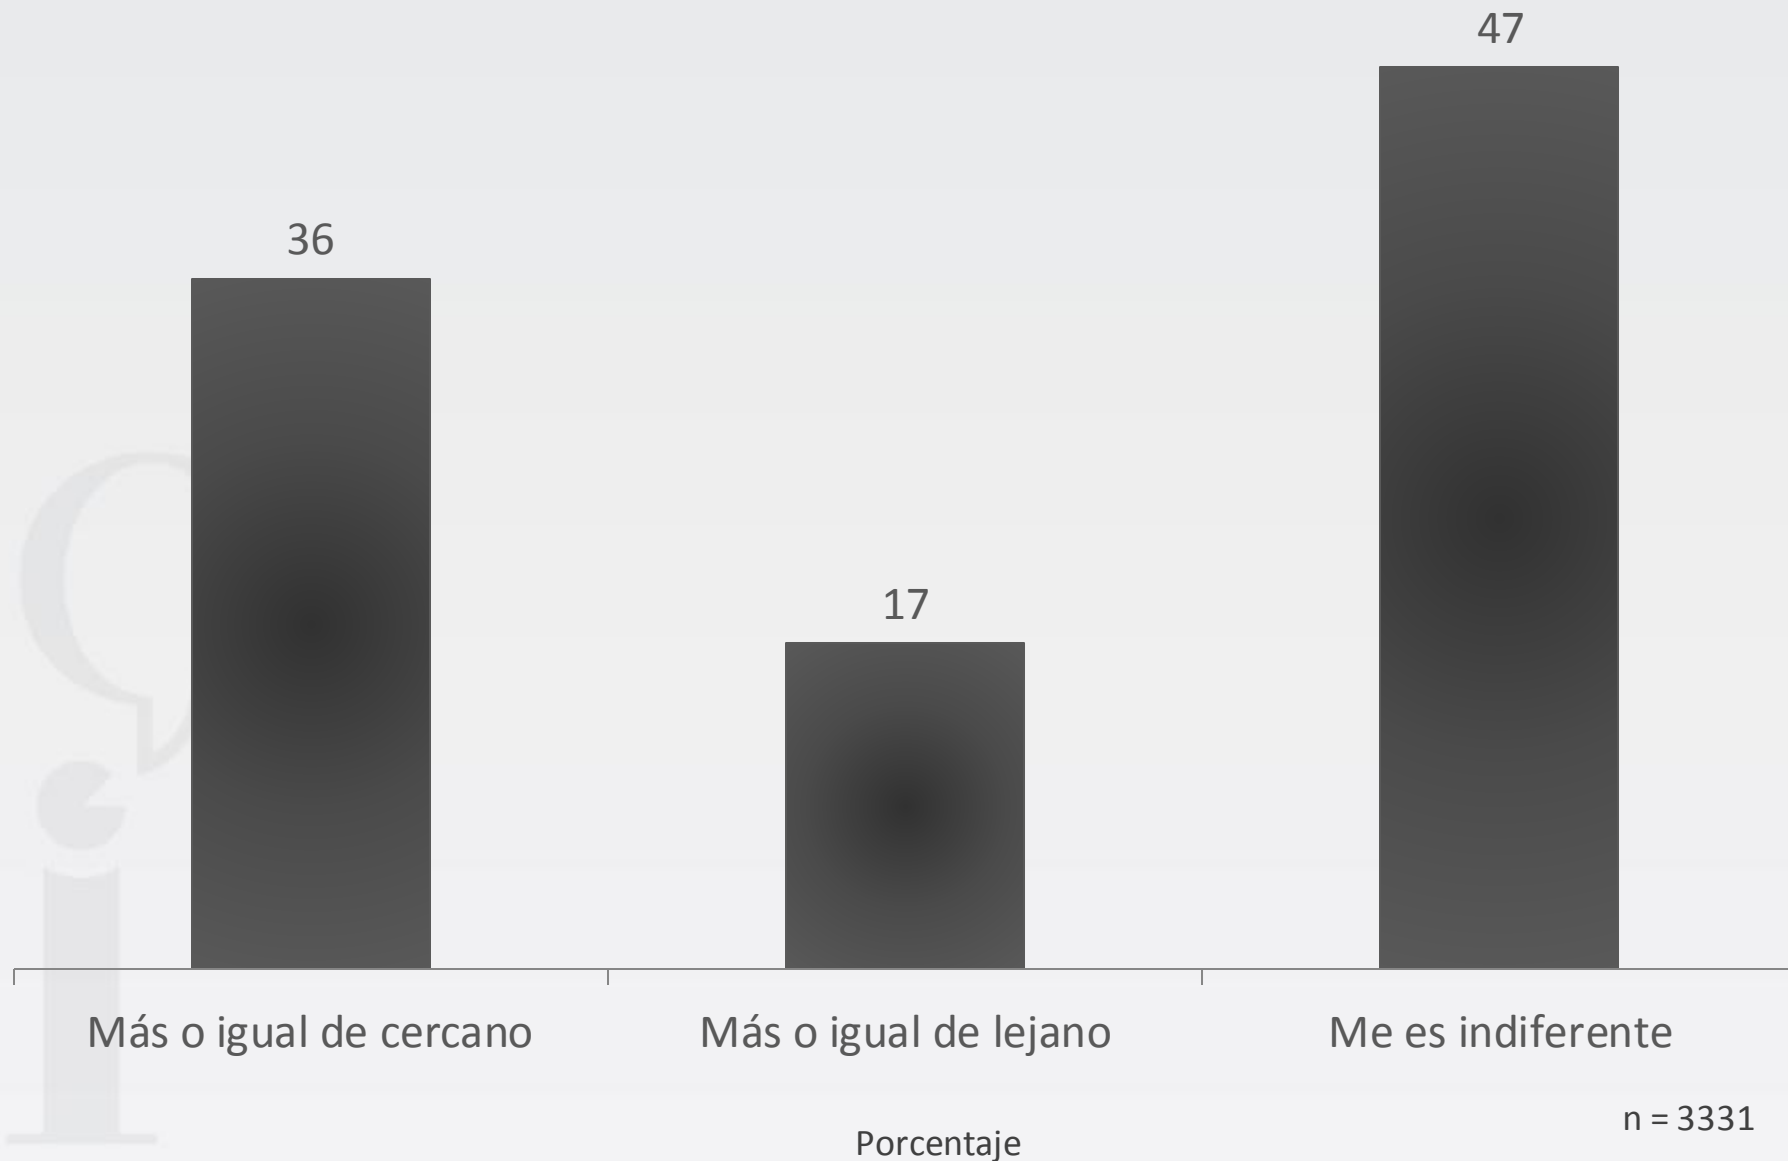

Comparado con el anterior, dirías que te sientes...

Comparado con el Papa anterior, dirías que te sientes... Por región

Región	Cercano	Lejano	Indiferente
Centro	31	17	52
Ciudad de México	28	16	55
Estado de México	31	17	51
Norte	46	17	37
Occidente	40	19	40
Sureste	37	12	52
No identificado	35	31	35