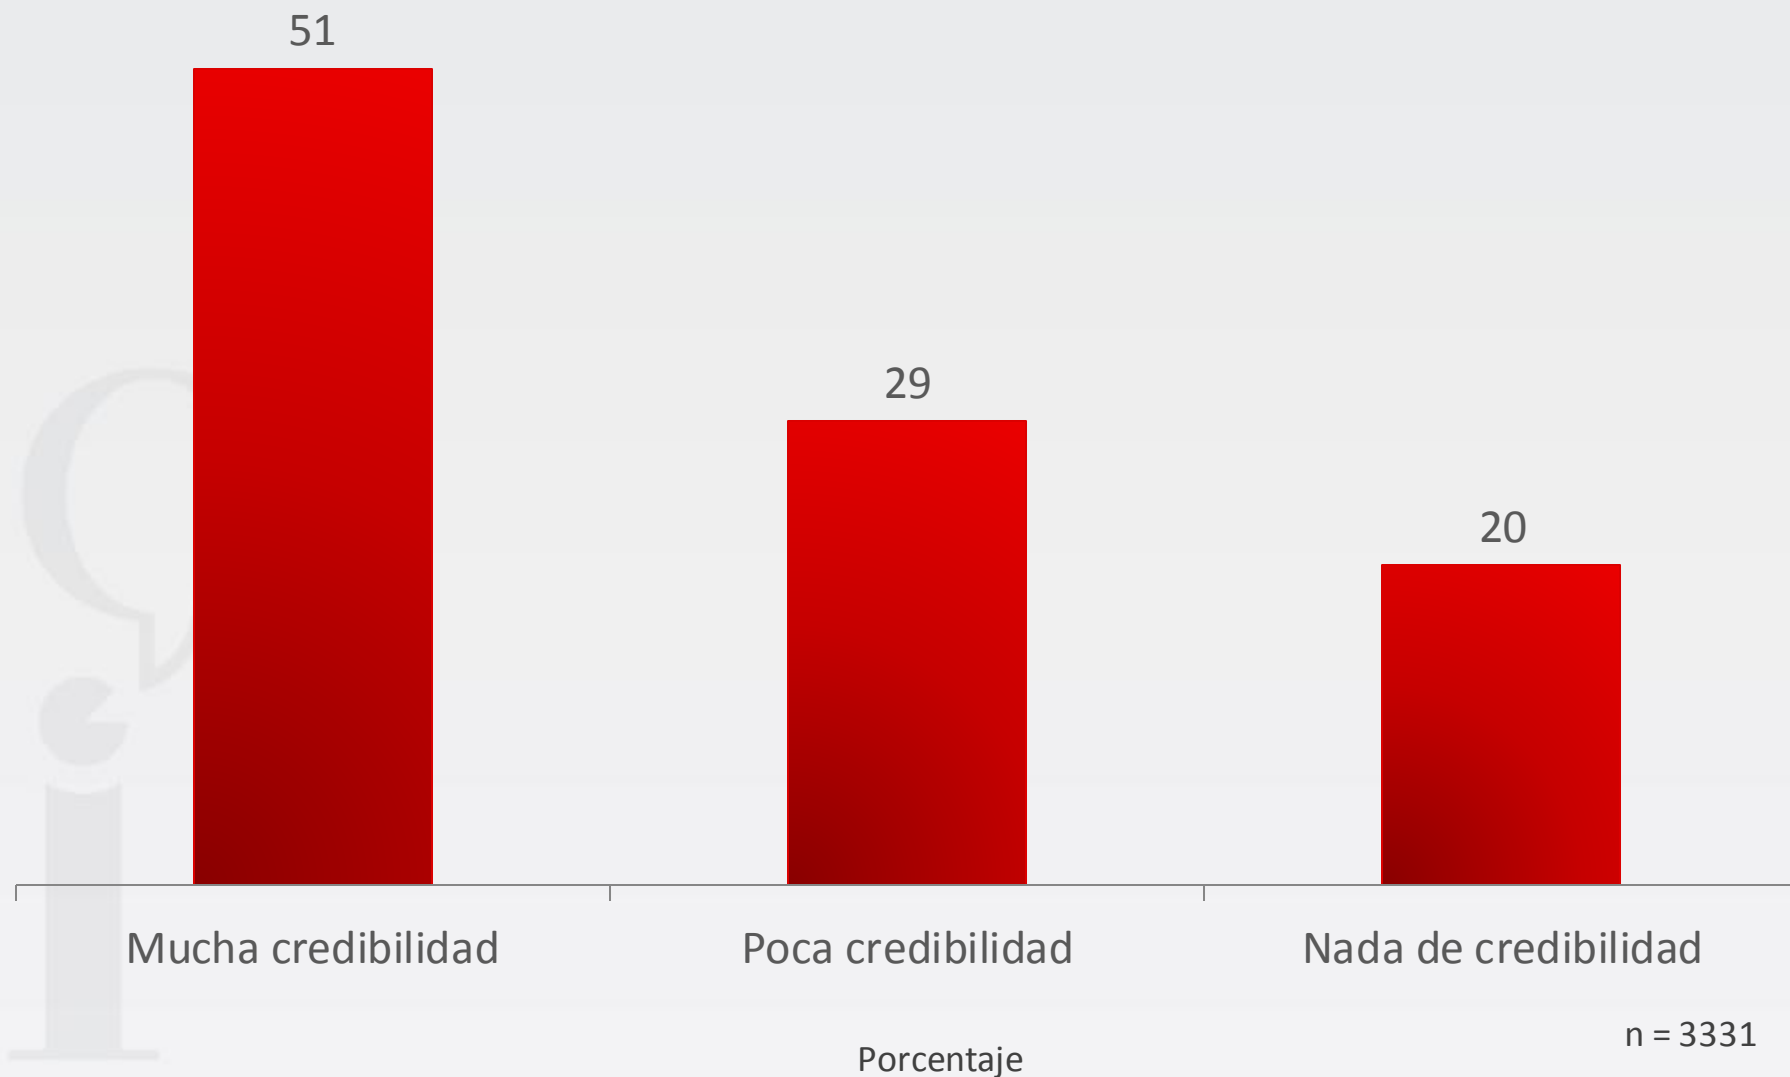

Para ti, el Papa tiene....

Para ti, el Papa tiene.... Por región

Región	Mucha credibilidad	Poca credibilidad	Nada de credibilidad
Centro	47	33	20
Ciudad de México	40	33	28
Estado de México	46	32	23
Norte	60	25	16
Occidente	55	28	17
Sureste	64	20	16
No identificado	55	22	23