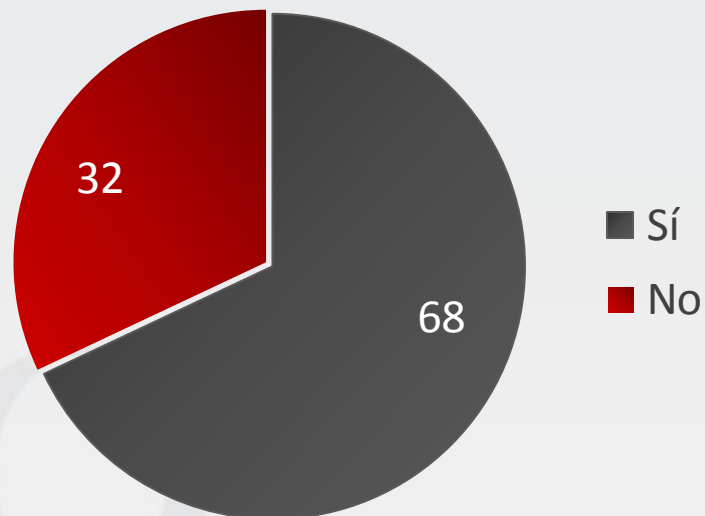

n = 3331

Por región

Región	Frecuencia	Porcentaje
Centro	437	13
Ciudad de México	525	16
Estado de México	857	26
Norte	835	25
Occidente	499	15
Sureste	118	4
No identificado	60	2
Total	3331	100

A black and white close-up portrait of Pope Francis, looking slightly to the right with a neutral expression. He is wearing his white zucchetto and a white cassock with a pectoral cross. The background is blurred, showing a crowd of people.

**OPINIONES EN TORNO A LA VISITA DEL
PAPA FRANCISCO A NUESTRO PAÍS**

opinión
pública
UVM

¿Cómo se llama el Papa?

Porcentaje

n = 3331

¿Sabes cuándo vendrá el Papa a México?

n = 3331

n = 2269

Porcentaje

¿Cómo te sientes respecto de la visita del Papa a México?

Porcentaje

n = 3065

¿Cómo te sientes respecto de la visita del Papa a México? Por región

Región	Indiferente	Contento	Enojado
Centro	66	27	6
Ciudad de México	64	24	11
Estado de México	67	26	6
Norte	49	44	6
Occidente	56	36	8
Sureste	61	37	3
No identificado	40	51	9